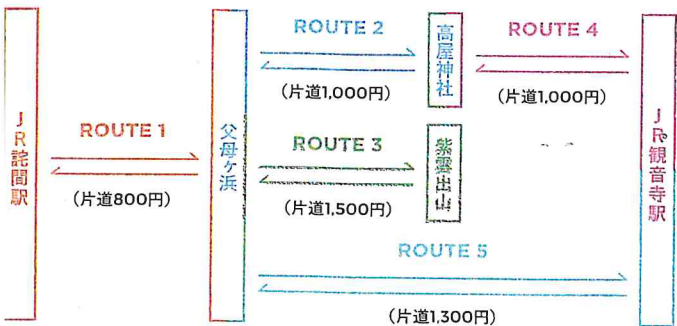

地元のタクシーで行く
三観地区を彩る絶景巡り

讚瀬戸 SHUTTLE TAXI

父母ヶ浜・高屋神社・紫雲出山を巡る 讚・瀬戸(サンセット) シャトルタクシー運行中!

※2023年3月25日(土)～4月10日(月) 紫雲出山桜シーズンダイヤ【平日のみ運行】

2022.08.01 改訂

	ROUTE 1	ROUTE 2	ROUTE 3	ROUTE 4	ROUTE 5
出発時間	JR詫間駅発 父母ヶ浜着	父母ヶ浜発 JR詫間駅着	高屋神社発 父母ヶ浜着	父母ヶ浜発 高屋神社着	紫雲出山発 父母ヶ浜着
10					JR観音寺駅発 高屋神社着
11					JR観音寺駅発 父母ヶ浜着
12		12:40 13:05			JR観音寺駅発 父母ヶ浜着
13	13:00 13:15		13:15 13:40	13:45 14:10	JR観音寺駅発 父母ヶ浜着
14		14:40 15:05	14:35 15:00	15:10 15:35	JR観音寺駅発 父母ヶ浜着
15	15:20 15:35	15:00 15:15	15:35 16:00	16:45 17:10	JR観音寺駅発 父母ヶ浜着
16	16:20 16:35	16:00 16:15	16:50 17:15	16:35 17:00	JR観音寺駅発 父母ヶ浜着
17	17:10 17:25	17:30 17:45	*17:20 17:45	17:35 18:00	JR観音寺駅発 父母ヶ浜着
18		18:15 18:30	18:10 18:35	18:45 19:10	JR観音寺駅発 父母ヶ浜着
19		*19:15 19:30			JR観音寺駅発 父母ヶ浜着
20					JR観音寺駅発 父母ヶ浜着

※季節運行の為事前にお問い合わせください。
運行ダイヤは時間変更や運休になる場合があります。最新の情報はホームページよりご確認ください。
讚・瀬戸シャトルタクシーは平日運行となります。同時刻のご予約がある場合は相乗りにて運行いたします。
ご予約がない場合は運休いたします。お申し込みは出発当日の10時までに弊社サイトまたはお電話にて承ります。

西讚観光株式会社 / イロハタクシー有限会社 / 有限会社さくらタクシー / 有限会社詫間交通